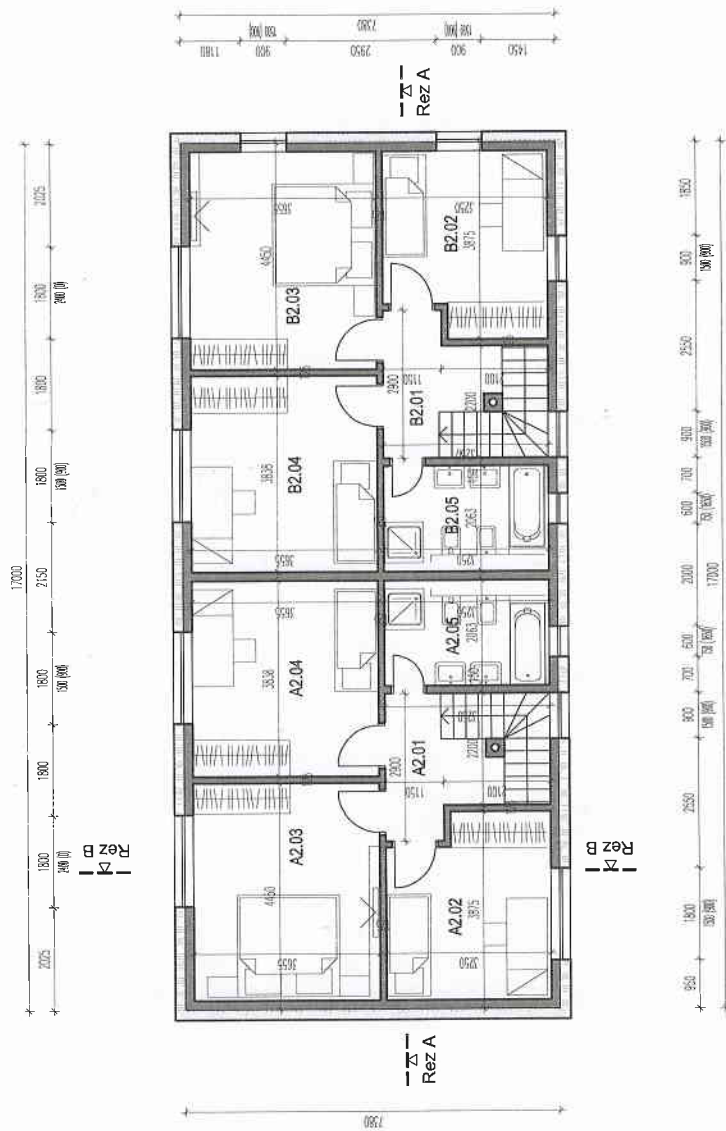

PÓDORYS 2.NP, M 1:100

LEGENDA MIESTNOSTÍ 1.NP BYT A

ČÍSLO	NÁZOV MIESTNOSTI	PLOCHA
A1.01	ZÁDVERIE	7,48m ²
A1.02	TECH. MIESTNOSTI + WC	6,77m ²
A1.03	OB. IZBA S KUCHYŇOU	38,82m ²
A1.04	SPALZA	0,86m ²
A1.05	SCHODISKO	3,29m ²
Σ	SPOLU	57,24m ²

LEGENDA MIESTNOSTÍ 2.NP BYT A

ČÍSLO	NÁZOV MIESTNOSTI	PLOCHA
A2.01	CHODBA	4,72m ²
A2.02	IZBA	11,13m ²
A2.03	IZBA	15,63m ²
A2.04	IZBA	14,03m ²
A2.05	KÚPEĽNA	6,70m ²
Σ	SPOLU	52,21m ²

PODLAHOVÁ PLOCHA 1.NP = 57,24m²
 PODLAHOVÁ PLOCHA 2.NP = 52,21m²
 CELKOVÁ PLOCHA BYTU = 109,45m²

LEGENDA MIESTNOSTÍ 1.NP BYT B

ČÍSLO	NÁZOV MIESTNOSTI	PLOCHA
B1.01	ZÁDVERIE	7,48m ²
B1.02	TECH. MIESTNOSTI + WC	6,77m ²
B1.03	OB. IZBA S KUCHYŇOU	39,82m ²
B1.04	SPALZA	0,86m ²
B1.05	SCHODISKO	3,29m ²
Σ	SPOLU	57,24m ²

ZASTAVANÁ PLOCHA = 125,46m²
 PODLAŽNÁ PLOCHA = 250,92m²